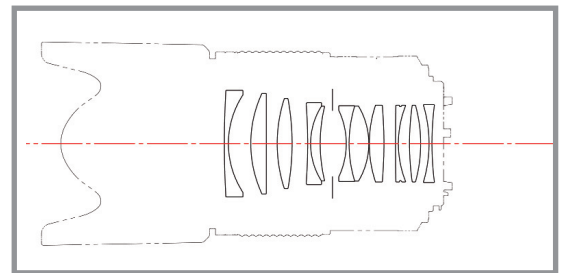

Objektivreinigungsstift	Art.-Nr. 50166
-------------------------	-------------------

Objektiv	PENTAX HD D-FA 645 90 mm f/2,8 ED AW SR MACRO
Objektivanschluss	PENTAX 645AF2-Bajonett
Bildwinkel	34° (mit PENTAX 645D Gehäuse)
Konstruktion	11 Elemente / 9 Gruppen
Blendensteuerung	Automatik
Kleinste Blende	F 22
Anzahl der Blendenlamellen	9
Belichtungsmessung	TTL-Offenblenden-Messung
Entfernungseinstellbereich	0,413 m – ∞
Abbildungsmaßstab	ca. 1:2 (11x)
Filtergröße	67 mm
Abmessung	111,6 x 90,5 mm
Gewicht	1.040g